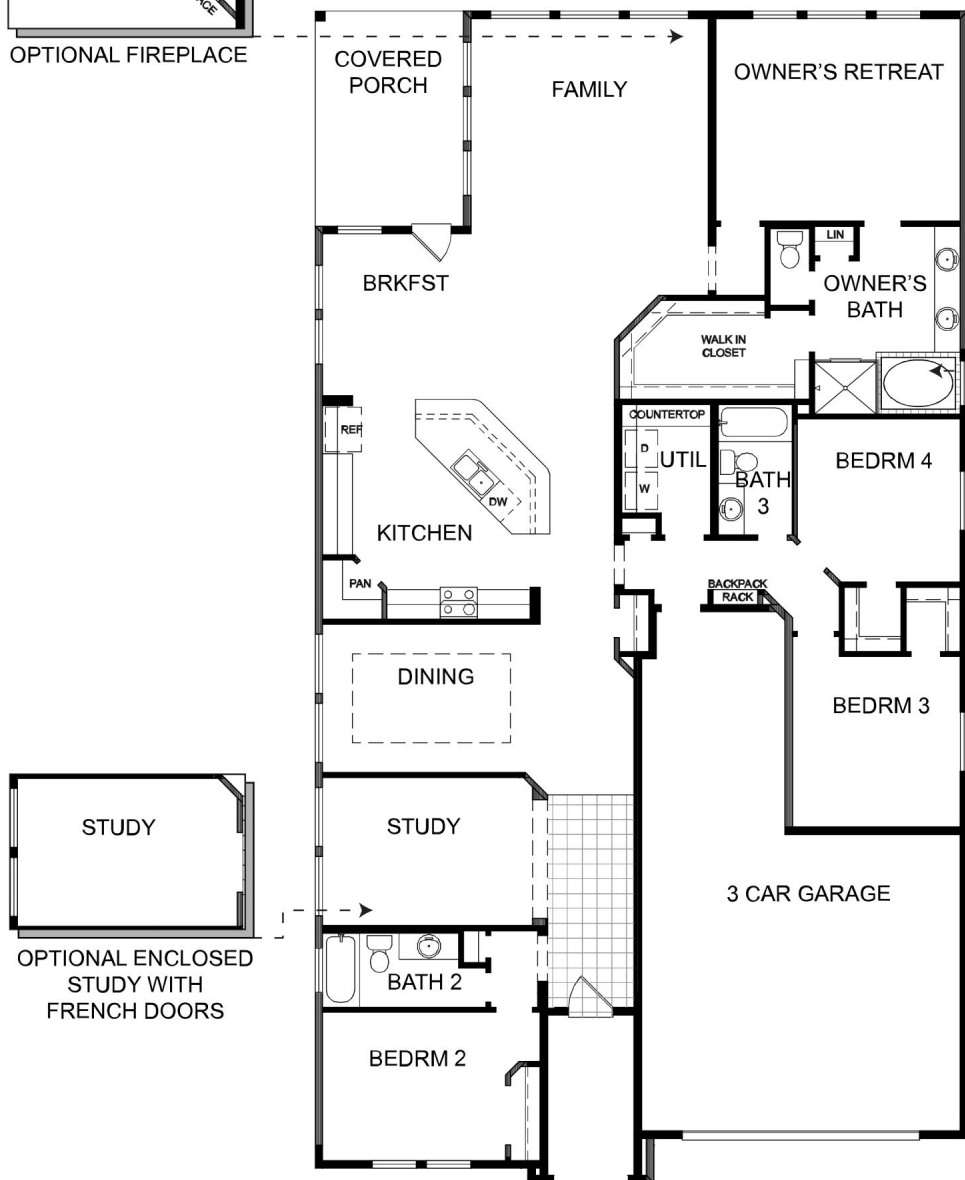

FLOOR PLAN OPTIONS

THE PARKMEADOW

OPTIONAL BATH 4

OPTIONAL HALF BATH

OPTIONAL FIREPLACE

OPTIONAL SUPER SHOWER WITH OPTIONAL BONUS

OPTIONAL ENCLOSED STUDY WITH FRENCH DOORS

DavidWeekleyHomes.com