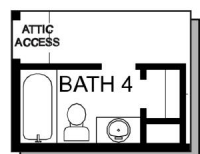

FLOOR PLAN OPTIONS

THE PARKMEADOW

OPTIONAL BATH 4

OPTIONAL HALF BATH

OPTIONAL FIREPLACE

OPTIONAL SUPER SHOWER WITH OPTIONAL BONUS

OPTIONAL ENCLOSED STUDY WITH FRENCH DOORS

DavidWeekleyHomes.com