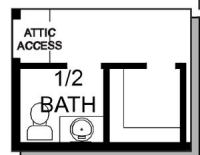

FLOOR PLAN OPTIONS

THE PARKMEADOW

OPTIONAL BATH 4

OPTIONAL HALF BATH

OPTIONAL FIREPLACE

OPTIONAL SUPER SHOWER WITH OPTIONAL BONUS

OPTIONAL ENCLOSED STUDY WITH FRENCH DOORS

DavidWeekleyHomes.com