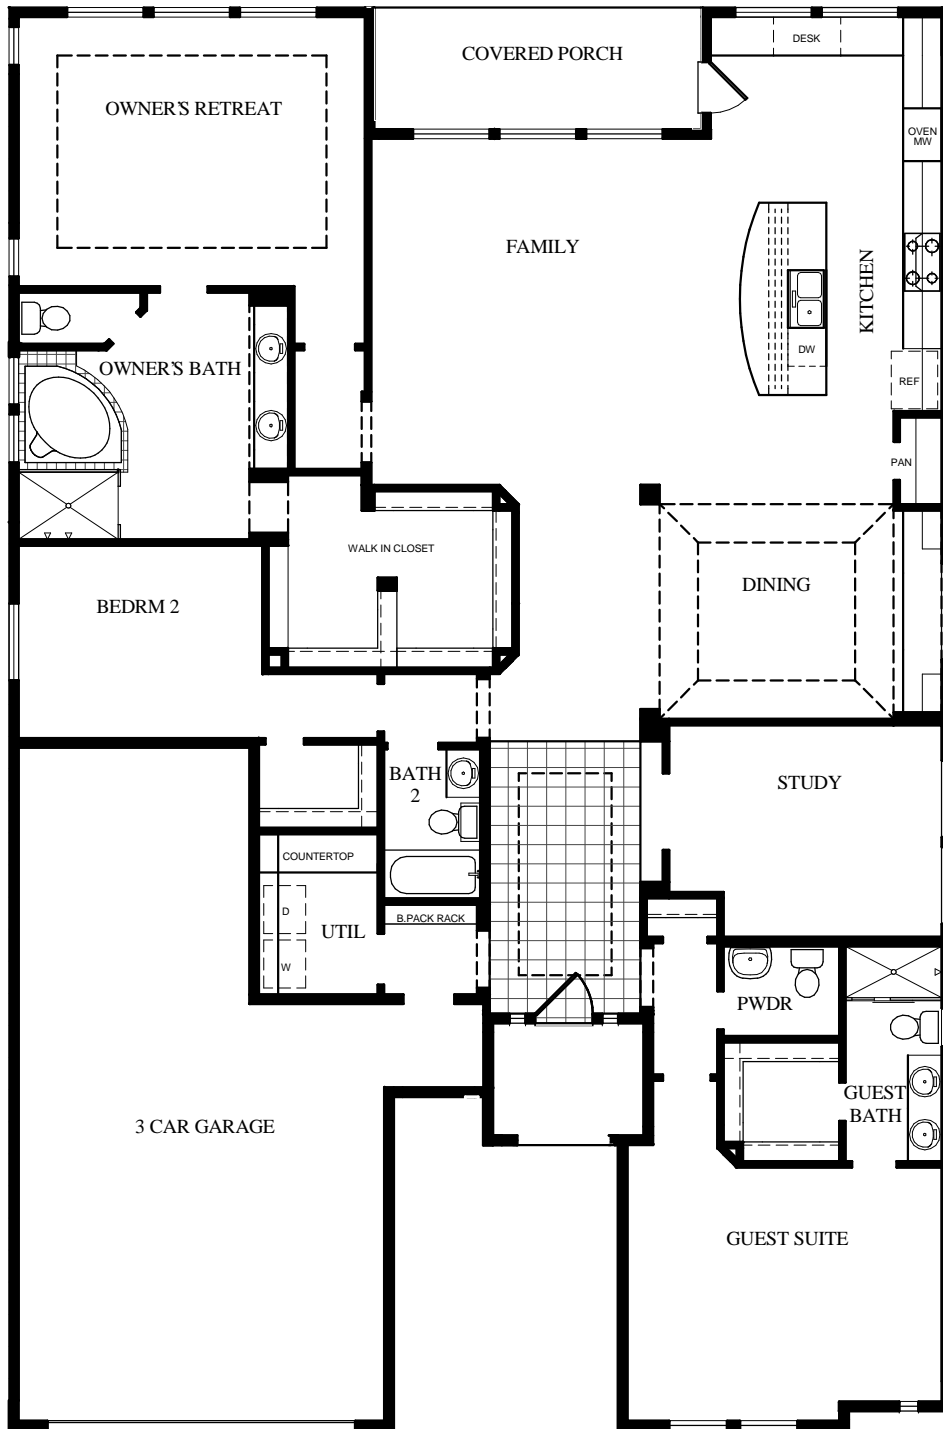

FLOOR PLAN OPTIONS

4045 MERCER RD

08/10/2017
21730008AUS_2_Opt_0

DavidWeekleyHomes.com