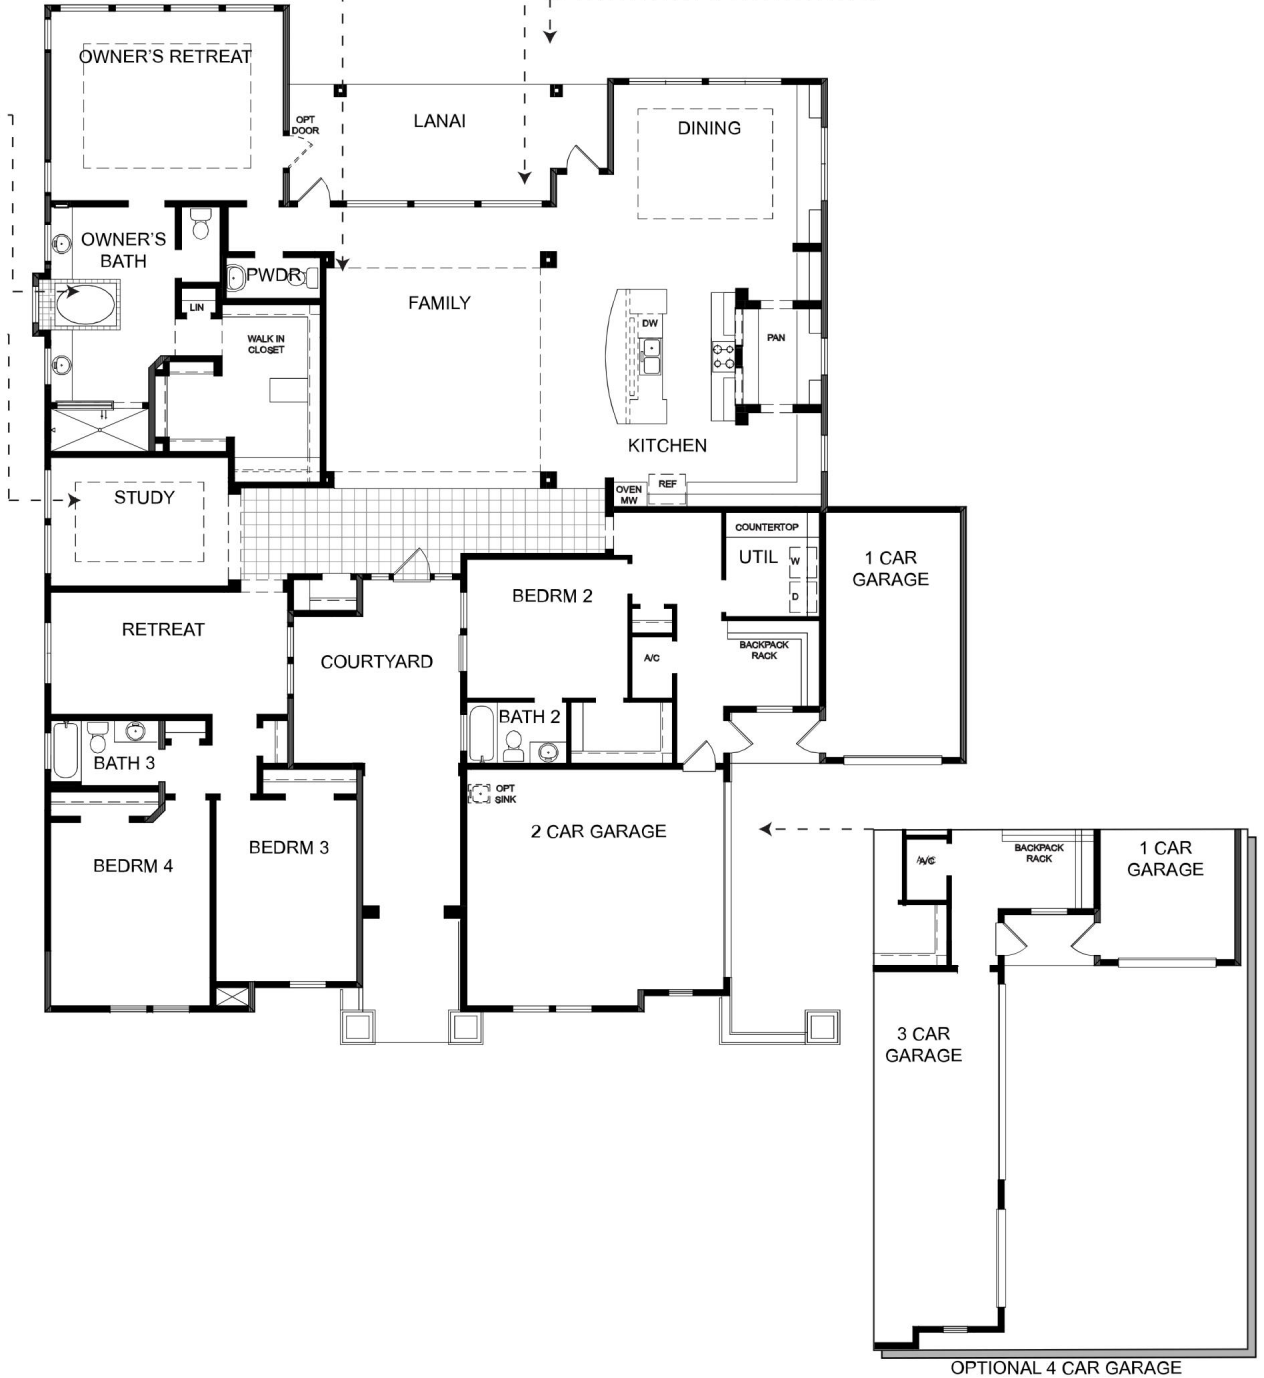

FLOOR PLAN OPTIONS THE ALCAZAR

OPTIONAL FREE STANDING TUB

OPTIONAL ENCLOSED STUDY WITH FRENCH DOORS

OPTIONAL FIREPLACE

OPTIONAL SLIDING GLASS DOOR

OPTIONAL EXTENDED LANAI

DavidWeekleyHomes.com

7431_JAC_4452