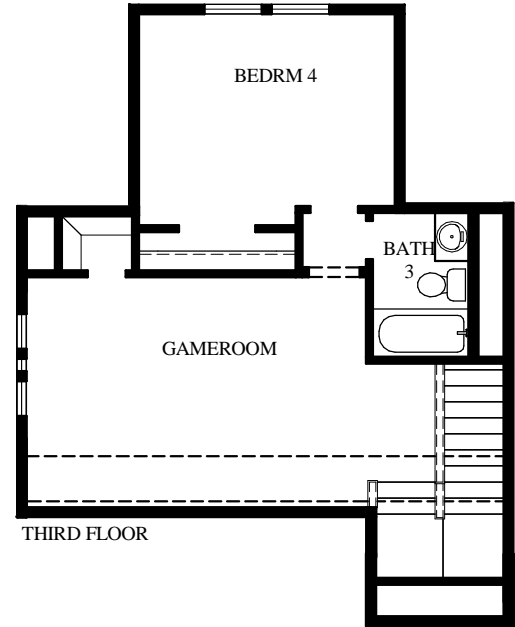

FLOOR PLAN OPTIONS

13904 CIBOLO TRACE

01/18/2018
21670022AUS_2_Opt_0

DavidWeekleyHomes.com