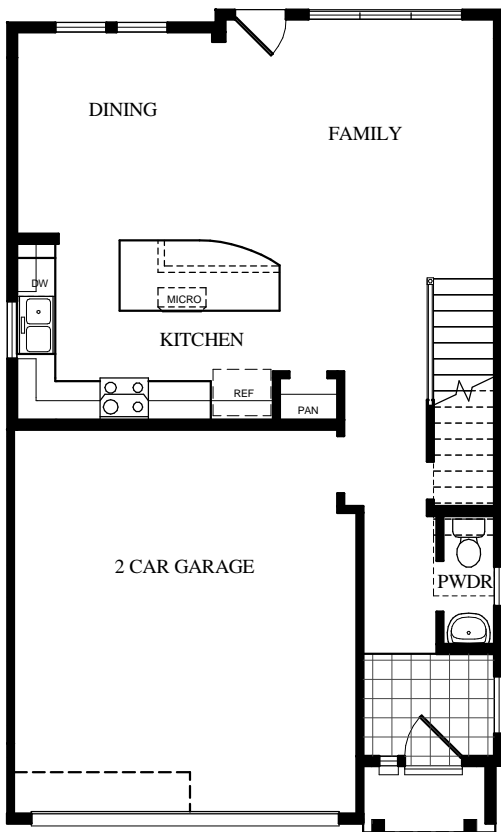

FLOOR PLAN OPTIONS

13904 CIBOLO TRACE

01/18/2018
21670022AUS_2_Opt_0

DavidWeekleyHomes.com