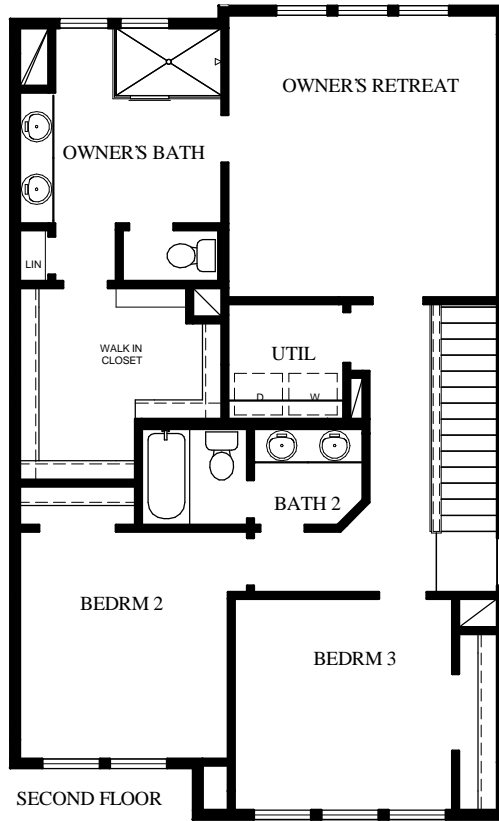

FLOOR PLAN OPTIONS

13904 CIBOLO TRACE

01/18/2018
21670022AUS_2_Opt_0

DavidWeekleyHomes.com