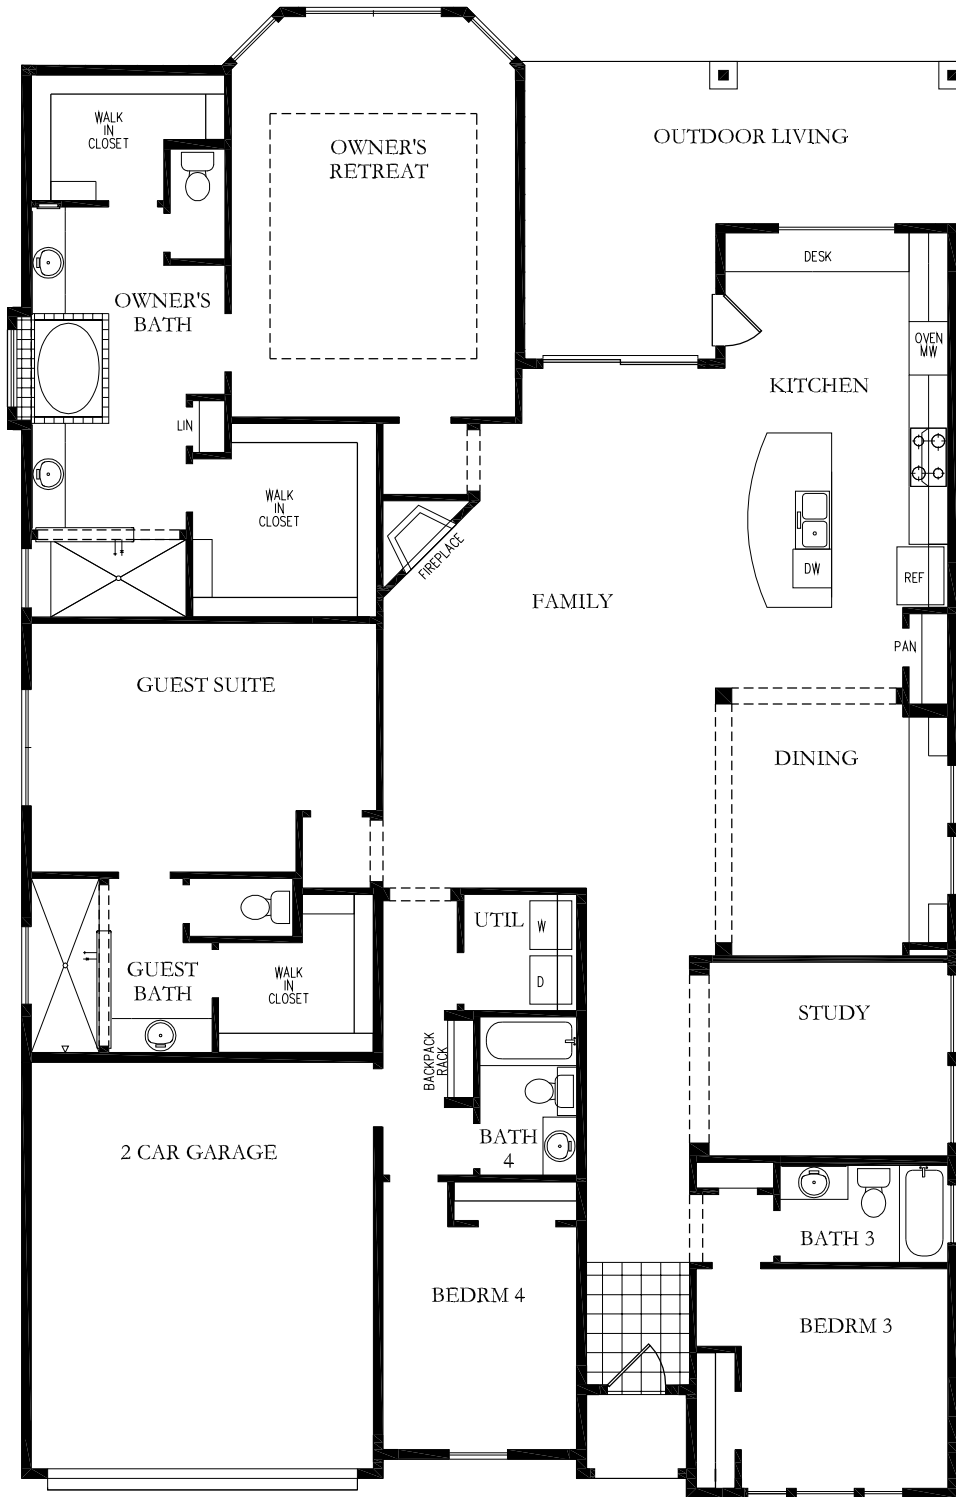

FLOOR PLAN OPTIONS

208 GALVESTON ISLAND LN

9/25/2017
21430084AUS2_Opr0

DavidWeekleyHomes.com