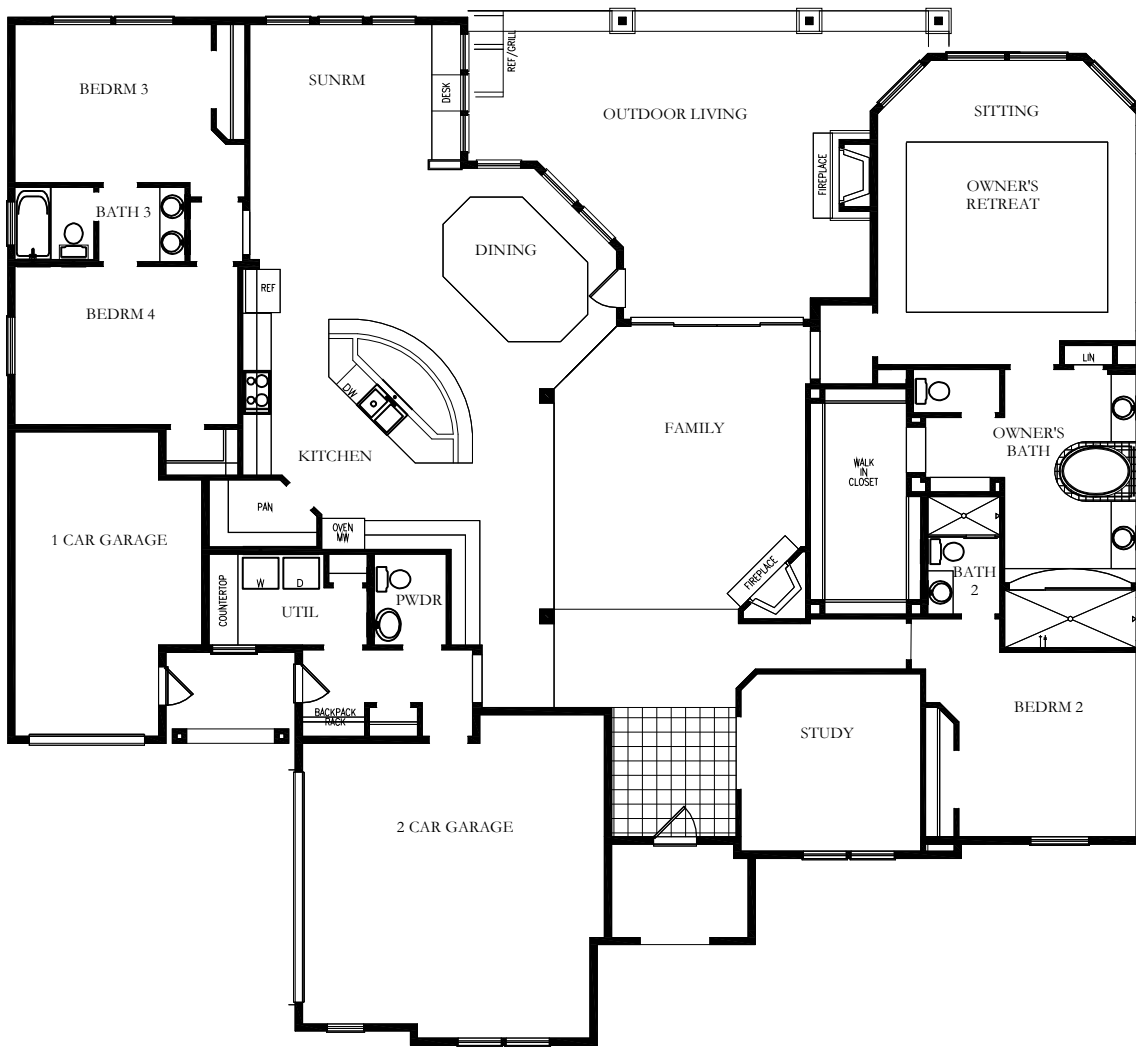

**FLOOR PLAN**

1000 PATTERSON RD. UNIT 8

10/10/2017  
21570008CTX1\_Opt0

**DavidWeekleyHomes.com**