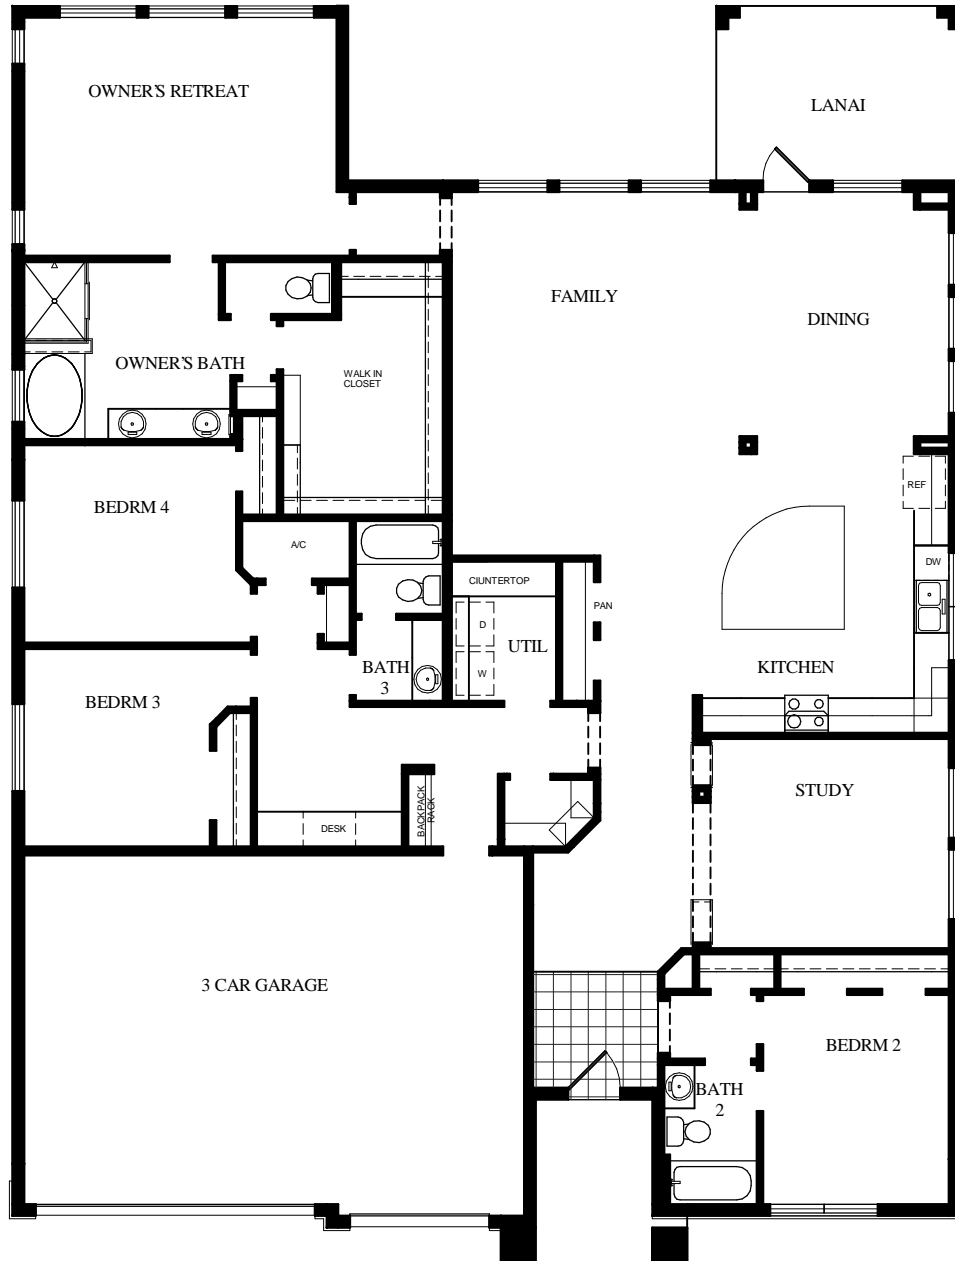

## FLOOR PLAN OPTIONS

# 16451 GOOD HEARTH BLVD

01/10/2018  
29770358ORL\_2\_Opt\_0